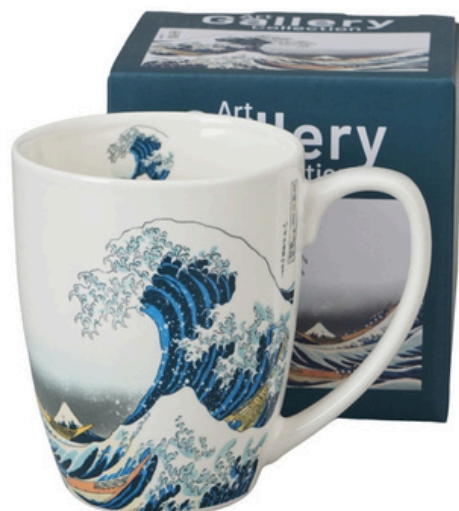

Tazza
600 ml
p.p. € 16,50

Infusiera
480 ml
p.p. € 18,50

Linea La Grande
Onda di Hokusai

MìBè Tazze e Porcellane

Tazza
360 ml
p.p. € 12,50

Set Tazze
360 ml
p.p. € 24,50

Infusiera con
pendente
400 ml
p.p. € 18,50